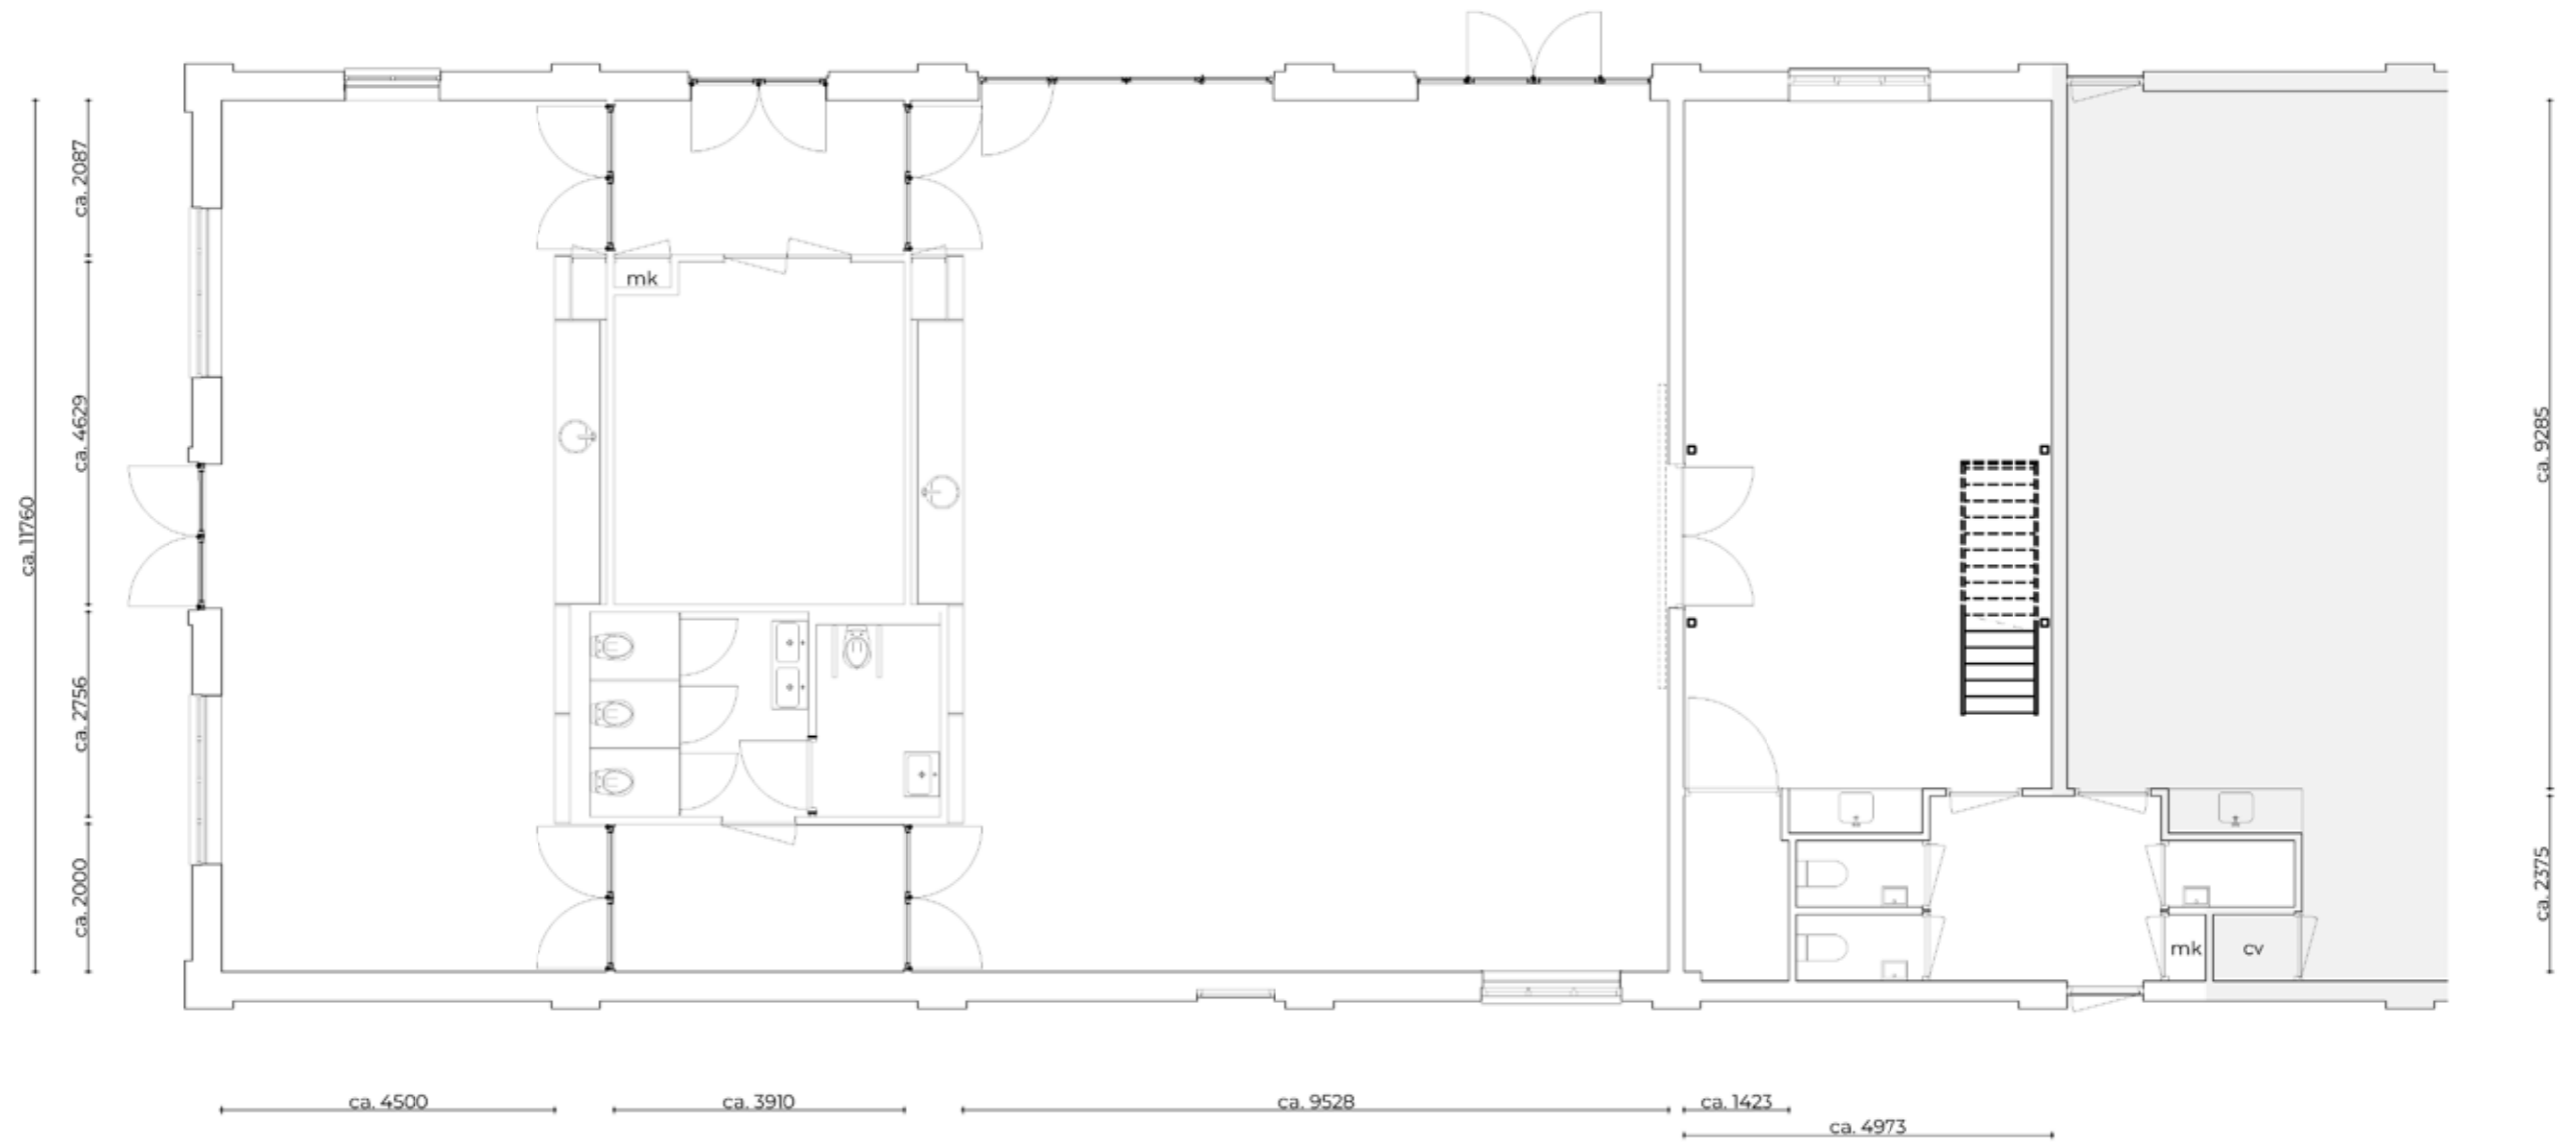

V.O.F Punt
Scheepvaartstraat 7
7411 MB Deventer

0570 - 594465
punt@locatiepunt.nl